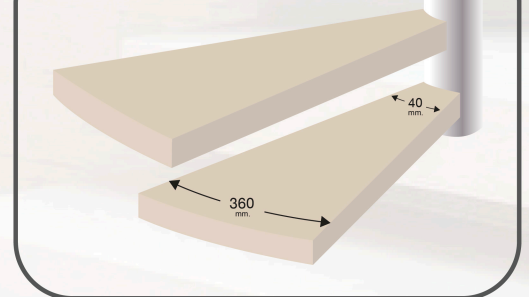

● บันไดไม้จริงติดตั้งบนเพลากลึงเหล็ก

บันไดวนเป็นไม้ประสาน 2 แผ่น

● ค่าติดตั้งบันไดวน

พร้อมเคลือบผิว (สีธรรมชาติ) 3,000 บาท ต่อชั้น
ย้อมสีอื่นๆ 250 บาท ต่อชั้น

- ราคานี้ยังไม่รวมค่าติดตั้ง
- ราคานี้เฉพาะราคาไม้บันไดเท่านั้น
- ราคานี้เป็นราคาประเมินเบื้องต้นเท่านั้นอาจมีการเปลี่ยนแปลงตามขนาดและพื้นที่หน้างานจริง

** หมายเหตุ **

- สามารถสั่งทำได้แบบไม่มีขั้นต่ำ
- ราคานี้มีผลตั้งแต่วันที่ 2566 เป็นต้นไป
- ราคานี้ยังไม่รวมค่าจัดส่ง
- ราคายังไม่รวม VAT 7%

@lumberer

lumbererthailand

Tel: +66(0)92-424-2481

www.lumbererthailand.com